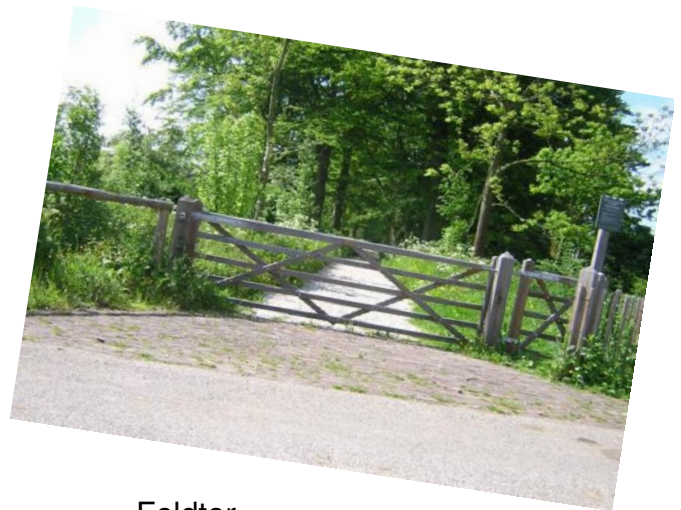

- Staketenzäune aus Kastanie
- Pfähle, Stämme & Pfosten
- Post & Rail—Einzäunung
- Feld- & Zufahrtstore
- Garten-Zauntore
- Natursichtschutz
- Kastanienholz und mehr....

## Hoftore, Feldtore & Zufahrtstore auch als Flügeltor / Doppeltor

Zufahrtstor

Feldtor

Feldpforte

Unsere Hoftore, Feld- & Zufahrtstore haben eine Höhe von 110 cm und sind aus Eiche oder Kiefer gefertigt, und werden mit Pfosten und Beschläge geliefert. Die Breite entnehmen Sie bitte der Tabelle. Diese Tore haben eine Vorder- und Rückseite. Wie auch unsere Gartentore, können Sie diese Tore in Kombinationen erhalten.